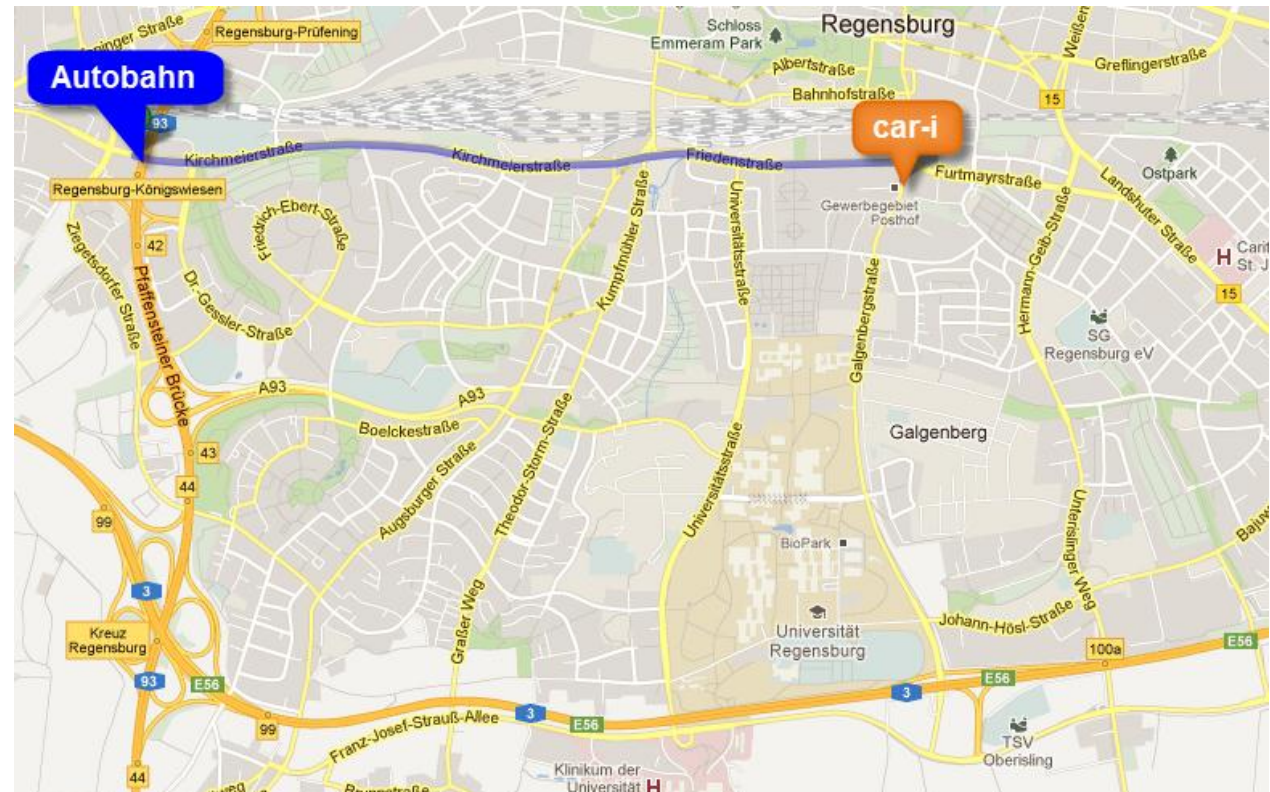

Anfahrtsbeschreibung zu car-i solutions

Anreise mit dem Auto

Die Erreichbarkeit der car-i solutions ist für die Anfahrt mit dem Auto als sehr gut zu bezeichnen. Innerhalb von 5 Fahrminuten gelangt man zu den wichtigsten Autobahnen, nämlich zur A 3 Würzburg – Nürnberg – Regensburg – Passau als Ost-West-Verbindung bzw. zur A 93 Hof - Weiden – Regensburg – AD Holledau als Nord-Süd-Verbindung.

>>Letzte Etappe<<

Von der Anschlussstelle Regensburg-Königswiesen ist car-i solutions über die Kirchmeierstrasse – Friedenstrasse zu erreichen. Die innerstädtische Nord-Süd-Anbindung erfolgt über die B 15 Nordgaustrasse – Weißenburgstrasse – Landshuter Strasse – Furtmayrstrasse.

Den letzten Schritt entnehmen Sie dem Punkt „[Anreisepunkte](#)“.

Unsere Kontaktdaten:

car-i solutions GmbH & Co. KG
Friedenstrasse 32
D - 93053 Regensburg

Telefon +49 (941) 280 927 - 0
Telefax +49 (941) 280 927 - 20
E-Mail info@car-i-solutions.de